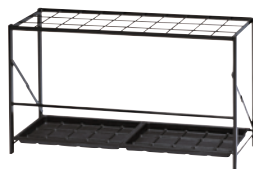

## 傘立て

KS-27S  
JAN 048160

KS-102S  
JAN 089187

K-48S  
ブラック JAN 048207

K-92S  
ブラック JAN 048214

K-27T  
ブラック JAN 048221

K-102T  
ブラック JAN 085875

KVO102(SV)+K-102T

K-F48T  
ブラック JAN 003046

K-F92T  
ブラック JAN 003039

K-F57A  
JAN 048351

K-F81A  
JAN 048368

組立

傘立て	価格	サイズ(mm)	梱包才数	梱包重量
KS-27S	37,300円(税抜価格)	W270×D300×H500	0.5才	3kg
KS-48S	42,700円(税抜価格)	W485×D300×H500	0.6才	4kg
KS-92S	51,100円(税抜価格)	W920×D300×H500	0.9才	5kg
KS-102S	67,600円(税抜価格)	W1360×D300×H500	1.5才	7.1kg

仕様/本体: ステンレス(φ22mm) ヘアライン仕上げ  
傘枠: ステンレス KS-27S(差込口 W65×D80mm×9個)、KS-48S(差込口 W80×D80mm×15個)、KS-92S(差込口 W80×D80mm×30個)、KS-102S(差込口 W65×D80mm×45個)  
受皿: 樹脂成型品(ブラック) 入数: 1  
受皿枚数: KS-27S(小)1枚、KS-48S(大)1枚、KS-92S(大)2枚、KS-102S(大)3枚  
●受皿(大)(小)のみの注文も対応致します。詳細はお問合わせ下さい。

仕様/本体: スチール(φ22mm) 粉体塗装(ブラック)  
傘枠: ステンレス K-27S(差込口 W65×D80mm×9個)、K-48S(差込口 W80×D80mm×15個)、K-92S(差込口 W80×D80mm×30個)、K-102S(差込口 W65×D80mm×45個)  
受皿: 樹脂成型品(ブラック) 入数: 1  
受皿枚数: K-27S(小)1枚、K-48S(大)1枚、K-92S(大)2枚、K-102S(大)3枚  
●受皿(大)(小)のみの注文も対応致します。詳細はお問合わせ下さい。