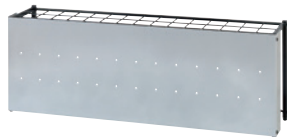

## 傘立て

KS-27S  
JAN 048160

KS-102S  
JAN 089187

K-48S  
ブラック JAN 048207

K-92S  
ブラック JAN 048214

K-27T  
ブラック JAN 048221

K-102T  
ブラック JAN 085875

KVO102(SV)+K-102T

K-F48T  
ブラック JAN 003046

K-F92T  
ブラック JAN 003039

K-F57A  
JAN 048351

K-F81A  
JAN 048368

組立

傘立て	価格	サイズ(mm)	梱包才数	梱包重量
KS-27S	37,300円(税抜価格)	W270×D300×H500	0.5才	3kg
KS-48S	42,700円(税抜価格)	W485×D300×H500	0.6才	4kg
KS-92S	51,100円(税抜価格)	W920×D300×H500	0.9才	5kg
KS-102S	67,600円(税抜価格)	W1360×D300×H500	1.5才	7.1kg

仕様/本体: ステンレス(φ22mm) ヘアライン仕上げ  
傘枠: ステンレス KS-27S(差込口 W65×D80mm×9個)、KS-48S(差込口 W80×D80mm×15個)、KS-92S(差込口 W80×D80mm×30個)、KS-102S(差込口 W65×D80mm×45個)  
受皿: 樹脂成型品(ブラック) 入数: 1  
受皿枚数: KS-27S(小)1枚、KS-48S(大)1枚、KS-92S(大)2枚、KS-102S(大)3枚  
●受皿(大)(小)のみの注文も対応致します。詳細はお問合わせ下さい。

仕様/本体: スチール(φ22mm) 粉体塗装(ブラック)  
傘枠: ステンレス K-27S(差込口 W65×D80mm×9個)、K-48S(差込口 W80×D80mm×15個)、K-92S(差込口 W80×D80mm×30個)、K-102S(差込口 W65×D80mm×45個)  
受皿: 樹脂成型品(ブラック) 入数: 1  
受皿枚数: K-27S(小)1枚、K-48S(大)1枚、K-92S(大)2枚、K-102S(大)3枚  
●受皿(大)(小)のみの注文も対応致します。詳細はお問合わせ下さい。